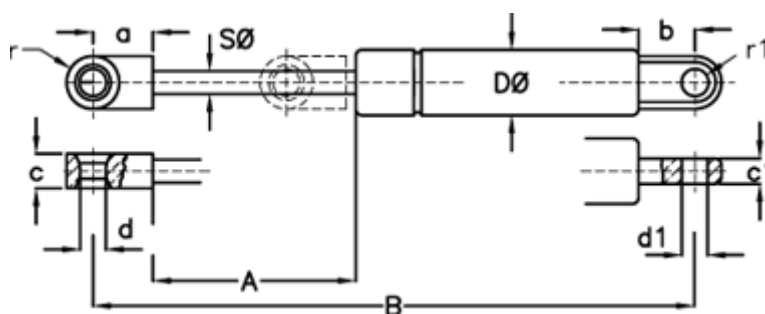

Varenummer: 04085499  
 Beskrivelse: Stabilus Lift-O-Mat Gasfjeder 085499 1500N  
 14 150 1500 Øje/Øje.

## Mål

A	= 150	d Ø	= 10,1 +0,1
a	= 24	D Ø	= 28
B	= 400 +/-2	Materiale	= Metal
b	= 15	Note	= -
Befæstigelse	= Øje/Øje	Note	= -
c	= 18	r	= 9
c1	= 8	r1	= 8
d1 Ø	= 10,1 +0,1 -0,2	S Ø	= 14